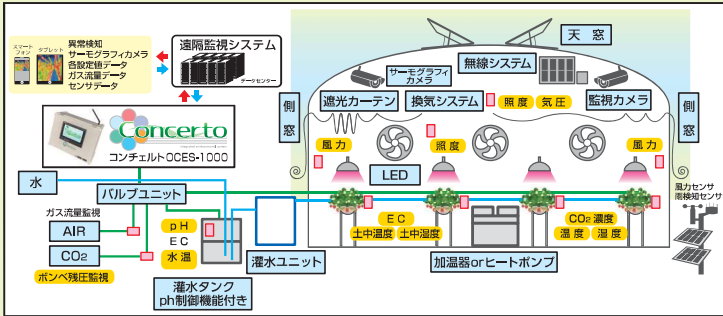

こだわriませんか? 自分だけの農業世界

環境に
やさしく、
コスト削減

CO2 局所施用コントローラー (OCES-200S)

- 「必要な場所に、必要な時に、必要なだけCO2を供給」
- 「CO2濃度を常時モニタリング、光合成を活発に」

人手不足
の解消

Thinking Farm

グラフ表示画面

環境レポート画面

- 「環境データと植物生理モデルから純光合成速度や蒸散速度などを計算」
- 「ユーザーインターフェイスにより育成パラメーターの値や推移を容易に把握」

生産性と
品質の向上!

ハウス内最適化サポート(コンチェルト OCES-1000)

- 「数多くのセンサーによる観測をおこないながら、複数のハウスの窓・カーテン・汎用スイッチ・空調・灌水 複数エリアのCO2濃度・Air・ph調整液・液肥・LEDをそれぞれ独立して制御することができます。」

OV 3018 (6×6)
害虫防止ネット

OV 1580 (13×13)
小動物侵入防止ネット

OB 2650 (18×28)
バードネットストロング

コンウェッドネット「バードネット」

鳥避け以外にも作物の風よけネットや養豚場・養鶏場での感染症対策など、万能ネットとしても、機能発揮

ラウンドクール

トンネル用・遮光ネット「ラウンドクール」

露地栽培の高温対策に活躍