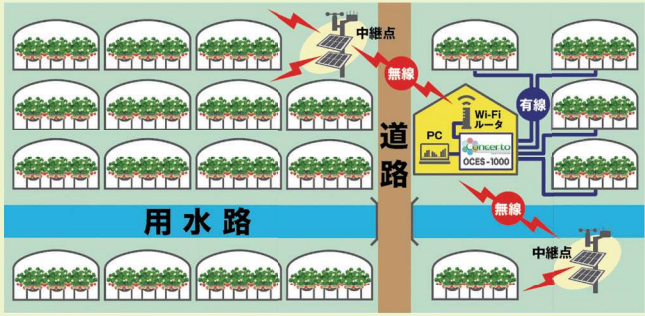

こだわriませんか? 自分だけの農業世界

環境に
やさしく、
コスト削減

CO2 局所施用コントローラー (OCES-200S)

- 「必要な場所に、必要な時に、必要なだけCO2を供給」
- 「CO2濃度を常時モニタリング、光合成を活発に」

人手不足
の解消

Thinking Farm

グラフ表示画面

環境レポート画面

- 「環境データと植物生理モデルから純光合成速度や蒸散速度などを計算」
- 「ユーザーインターフェイスにより育成パラメーターの値や推移を容易に把握」

生産性と
品質の向上!

ハウス内最適化サポート(コンチェルト OCES-1000)

- 「数多くのセンサーによる観測をおこないながら、複数のハウスの窓・カーテン・汎用スイッチ・空調・灌水 複数エリアのCO2濃度・Air・ph調整液・液肥・LEDをそれぞれ独立して制御することができます。」

OV 3018 (6×6)
害虫防止ネット

OV 1580 (13×13)
小動物侵入防止ネット

OB 2650 (18×28)
バードネットストロング

コンウェッドネット「バードネット」

鳥避け以外にも作物の風よけネットや養豚場・養鶏場での感染症対策など、万能ネットとしても、機能発揮

ラウンドクール

トンネル用・遮光ネット「ラウンドクール」

露地栽培の高温対策に活躍